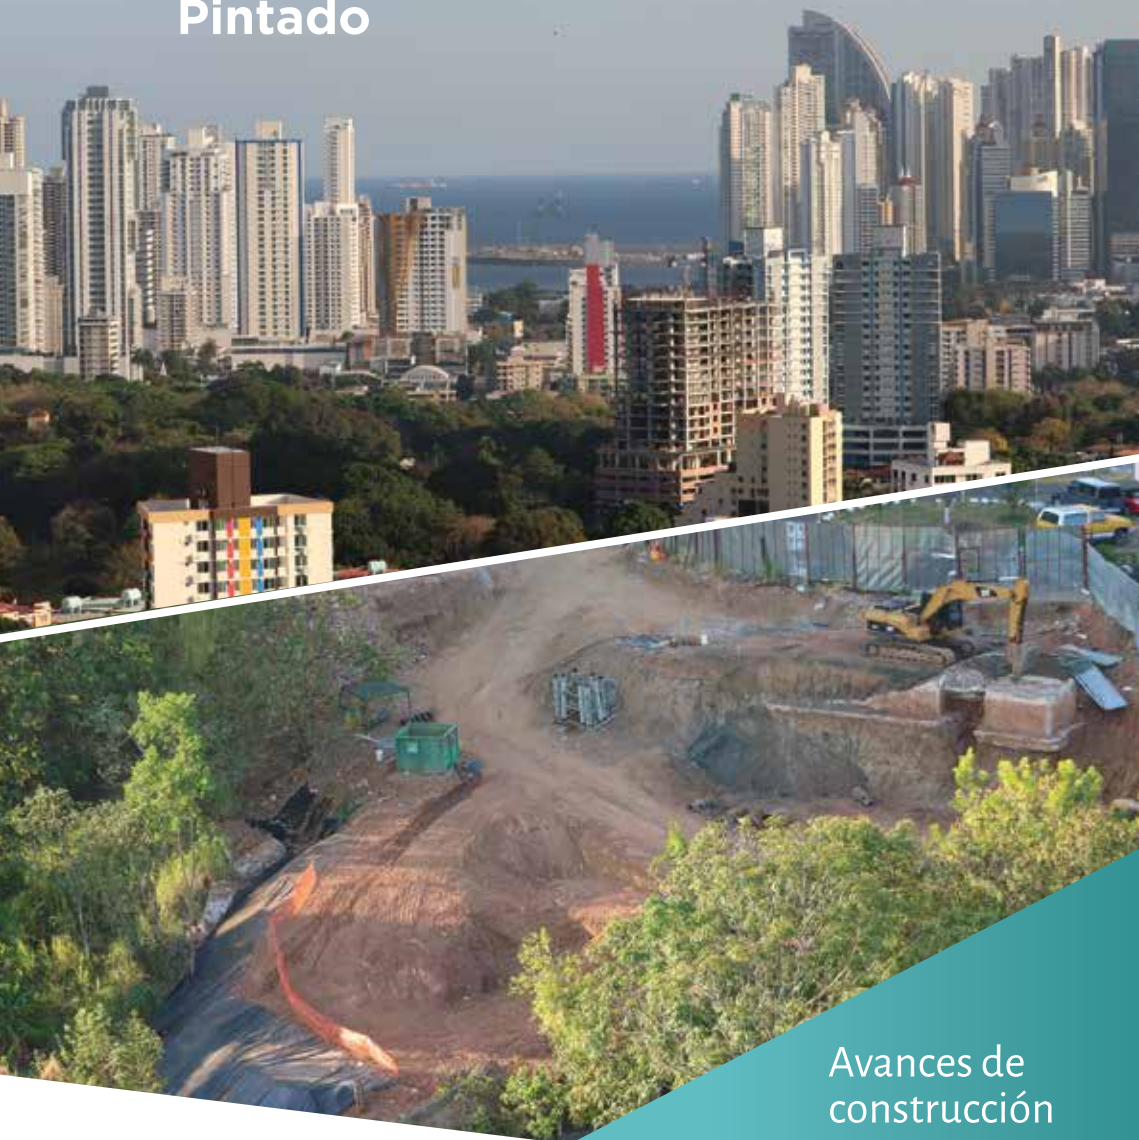

En el área más exclusiva de
**Hato
Pintado**

Avances de
construcción

Separa el tuyo hoy!

302.0590

**ANTOJO
INMOBILIARIO**
Promotores Diferentes